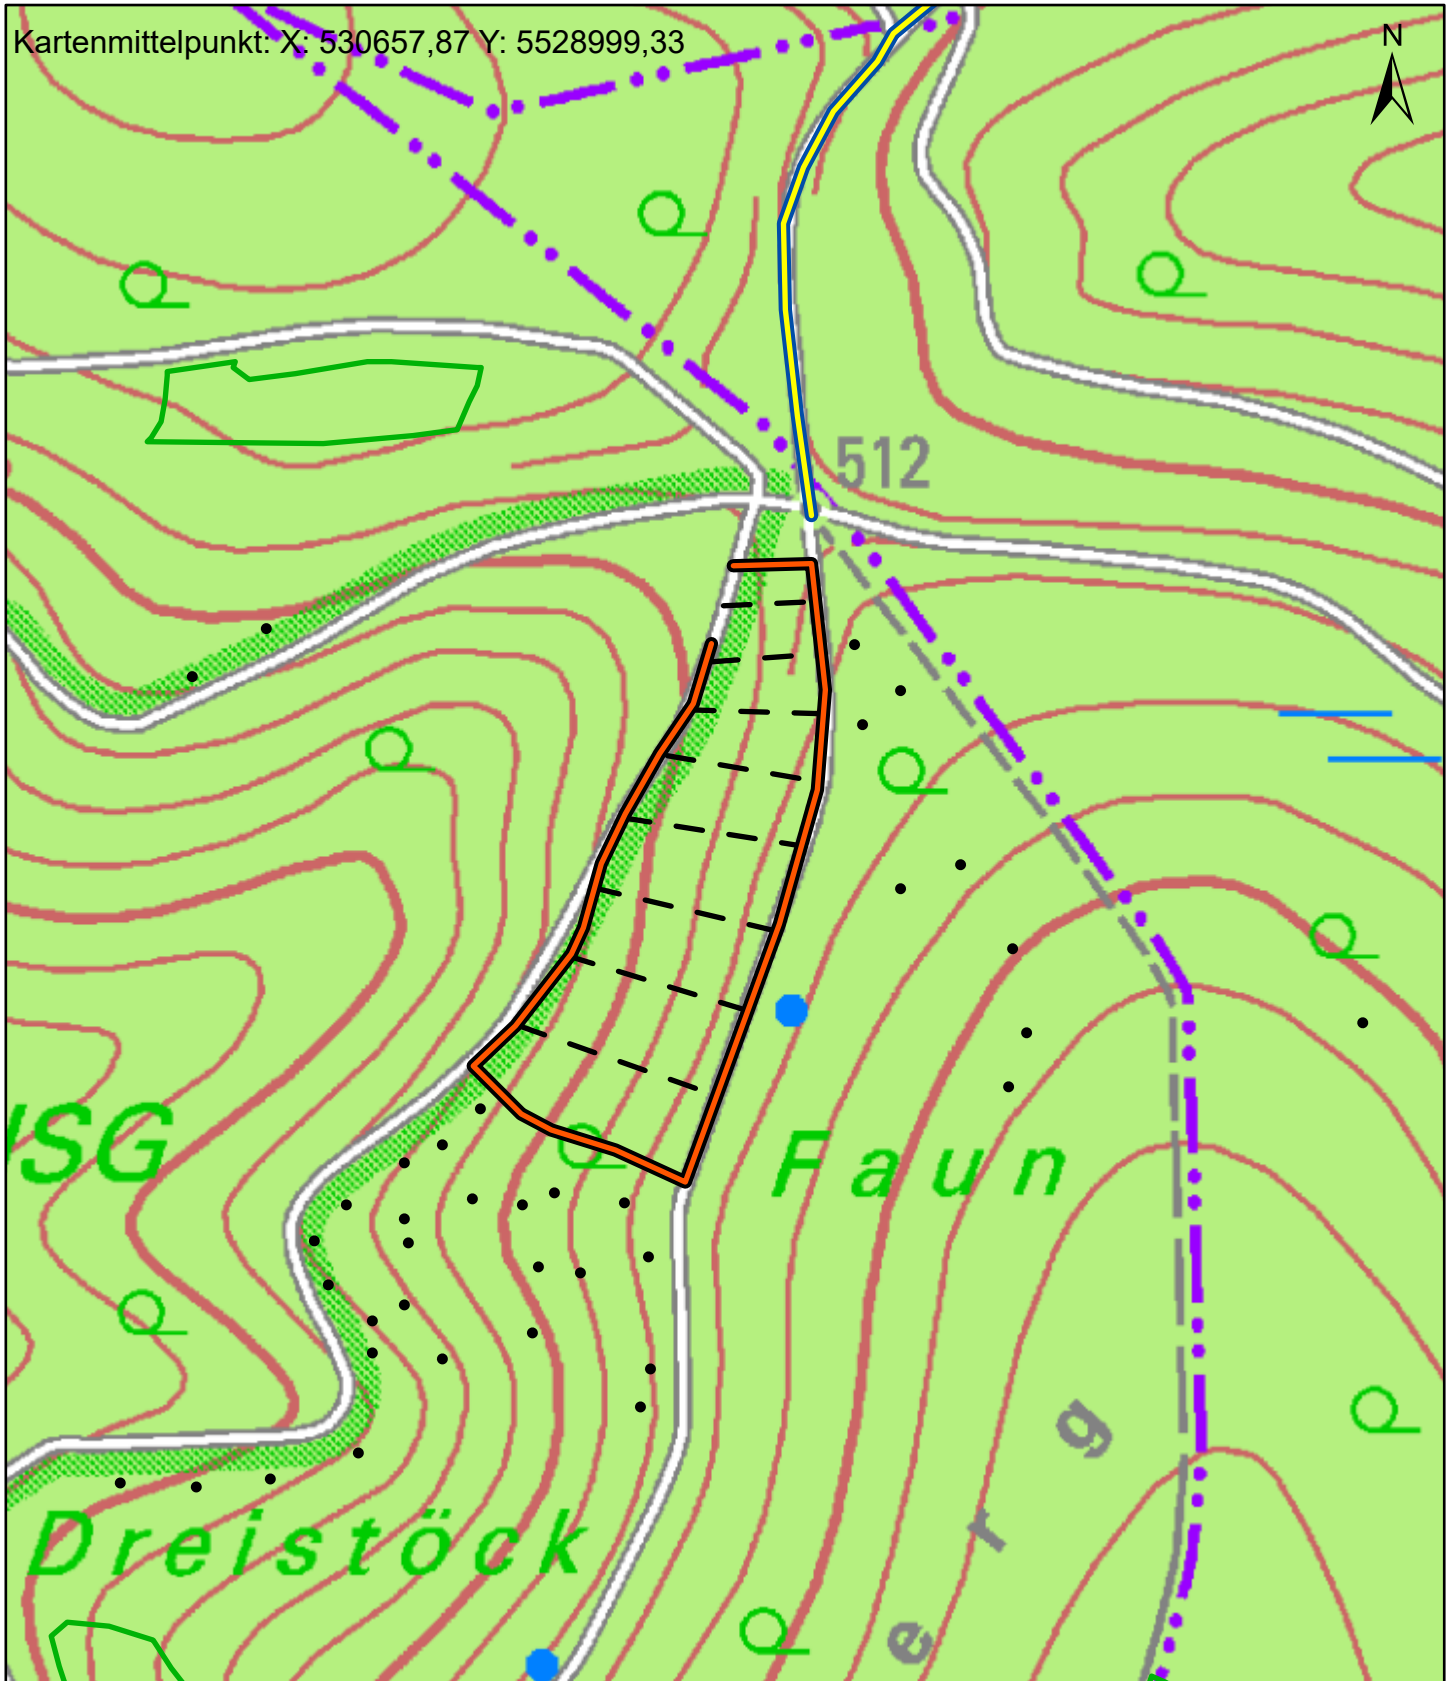

Datum: 15. März 2024

Maßstab: 1:5.000

© Bayerische Staatsforsten, Bayerische Vermessungsverwaltung