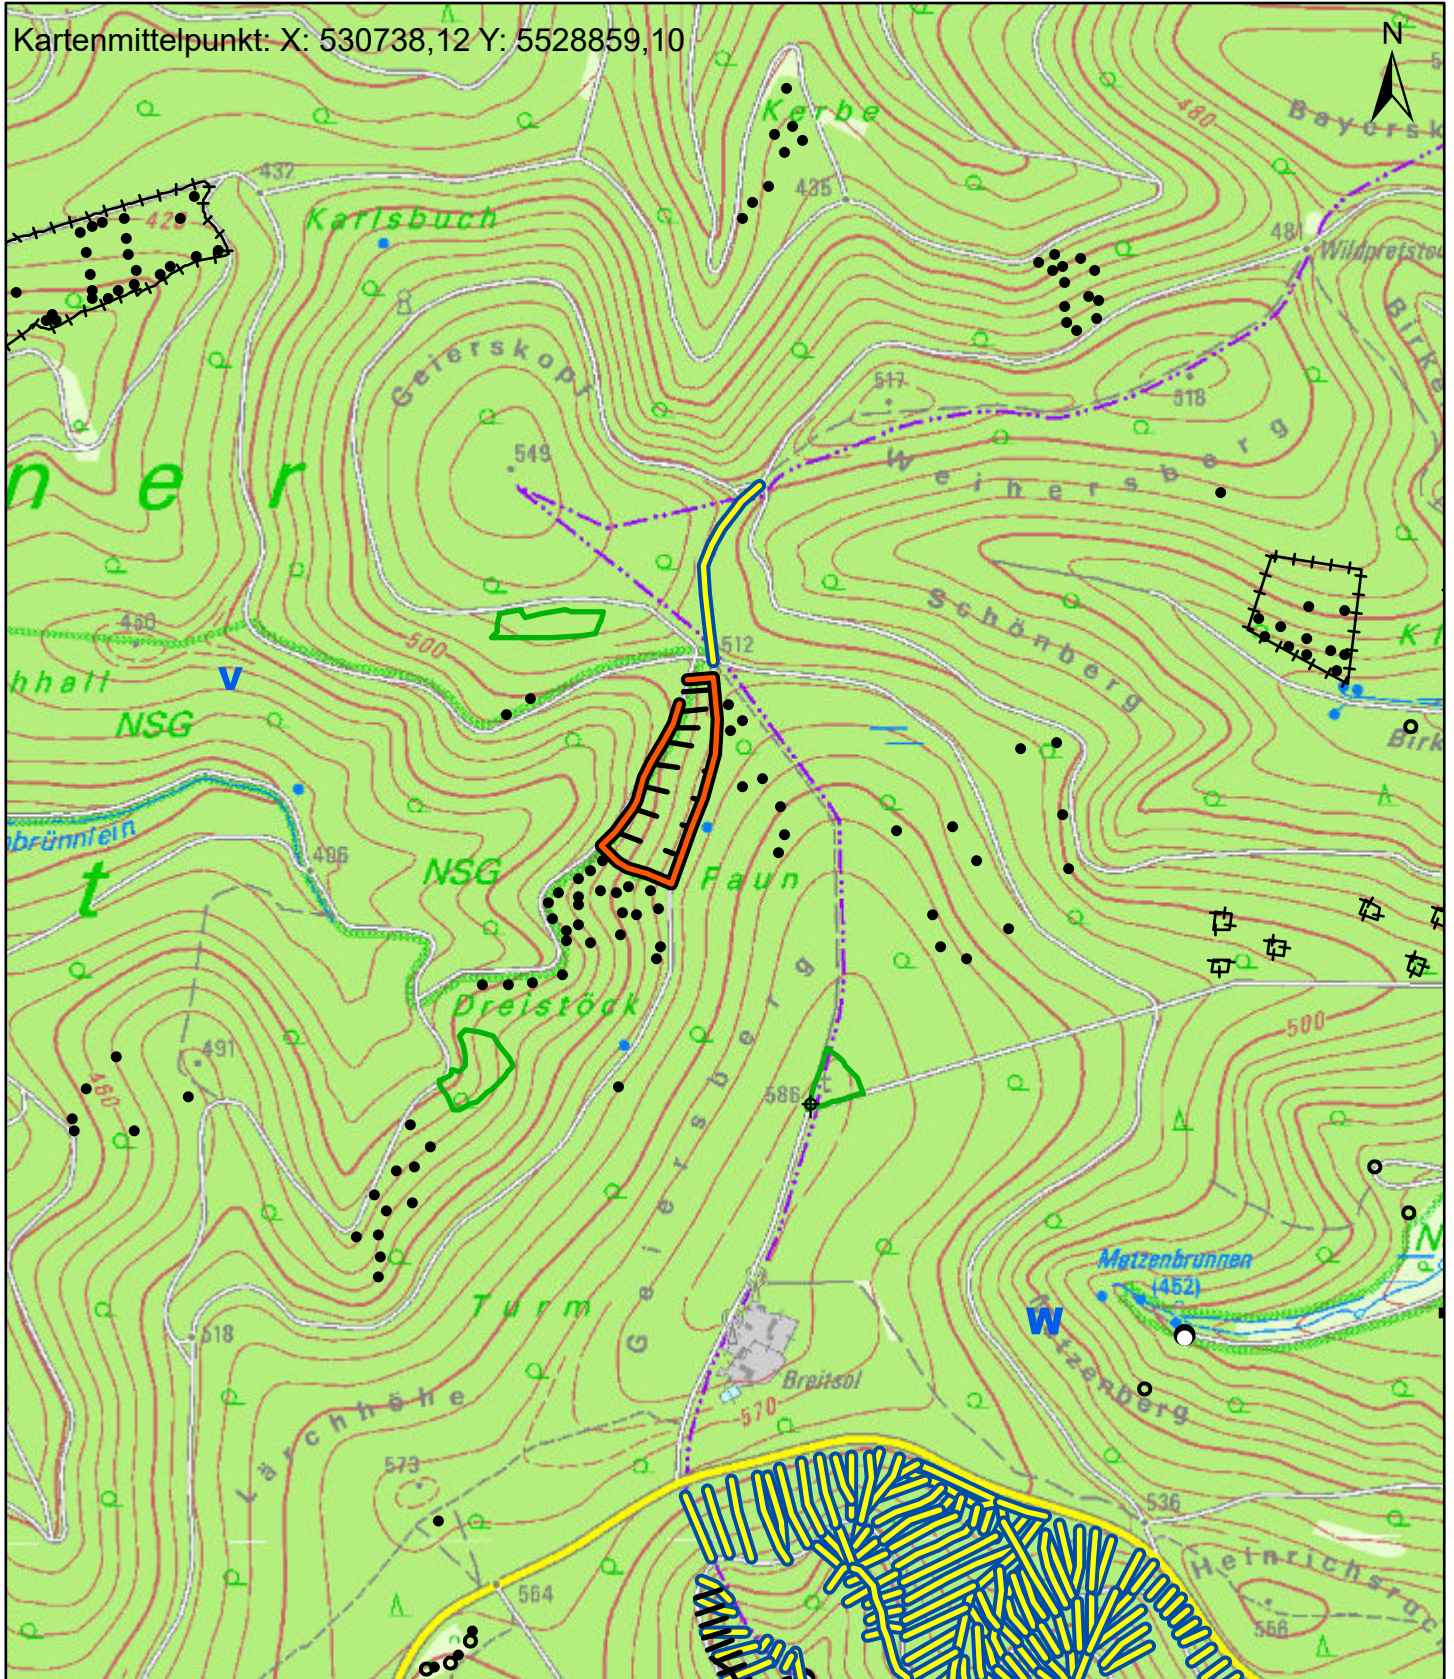

Datum: 15. März 2024

Maßstab: 1:15.000

© Bayerische Staatsforsten, Bayerische Vermessungsverwaltung